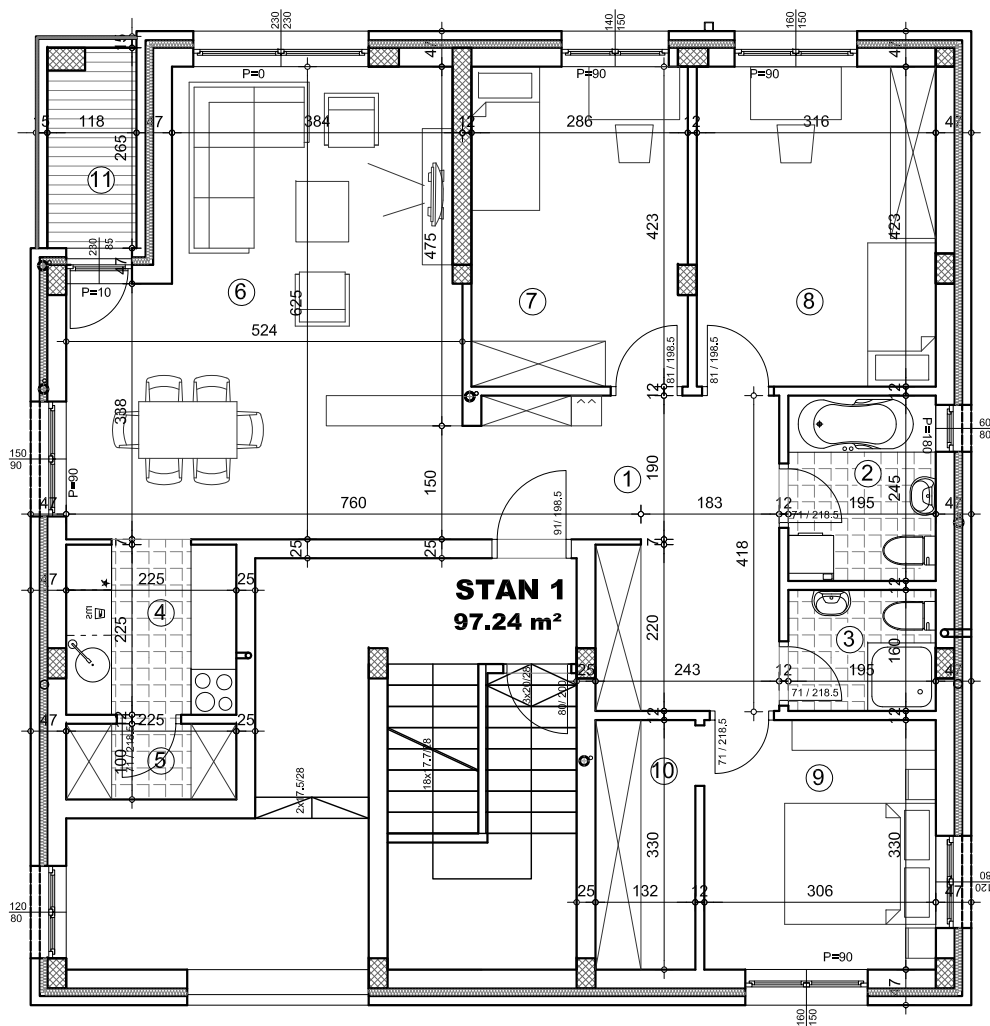

K22

OSNOVA STANA 1:100

STAN 1 - četvorosoban

	pod	površina
1 ULAZ/HODNIK	parket	13.34 m ²
2 KUPATILO	ker.pl.	4.78 m ²
3 WC	ker.pl.	3.12 m ²
4 KUHINJA	ker.pl.	5.13 m ²
5 OSTAVA	ker.pl.	2.25 m ²
6 DNEVNA SOBA	parket	28.73 m ²
7 SOBA	parket	12.10 m ²
8 SOBA	parket	13.37 m ²
9 SOBA	parket	10.10 m ²
10 GARDEROBER	parket	4.36 m ²
11 TERASA	ker.pl.	2.98 m ²
UKUPNO:		100.25 m²
UKUPNO REDUKOVANO -3%:		97.24 m²